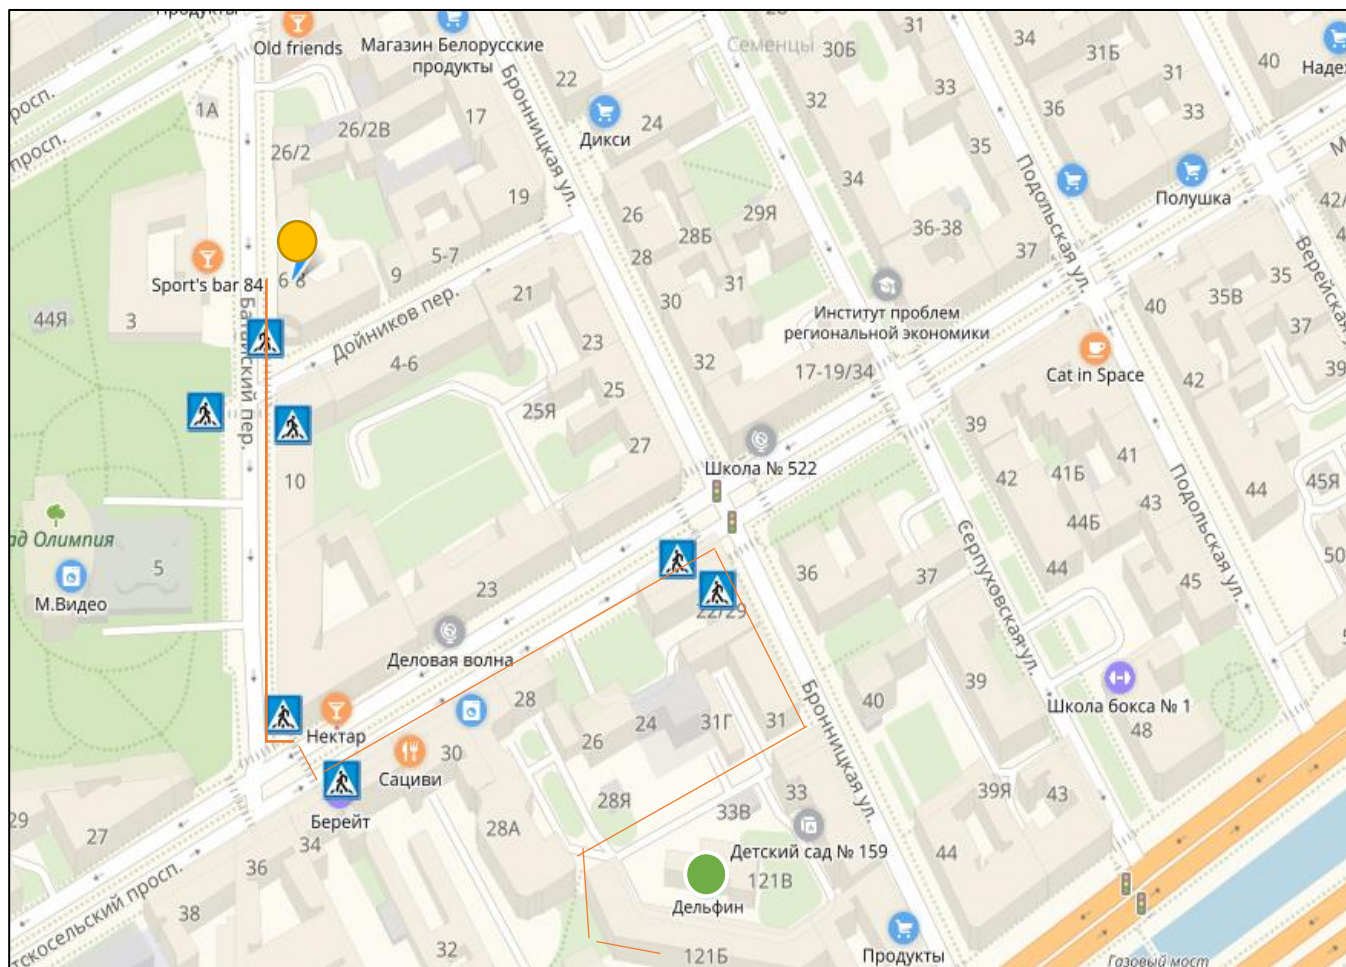

1.1. План-схема расположения ОО.

Пути движения транспортных средств и детей

● Начало маршрута

● Конец маршрута

— направление движения

1.2. Маршрут движения пешеходных организованных групп детей ОО (бассейн «Дельфин»)

● Начало маршрута

● Конец маршрута

5.19.1.

светофор

5.19.2.

— направление движения

1.3. Пути движения транспортных средств к местам разгрузки/погрузки и рекомендуемые пути передвижения детей

- Место разгрузки
- ➔ Маршрут разгрузки/погрузки
- ➔ Пути передвижения детей