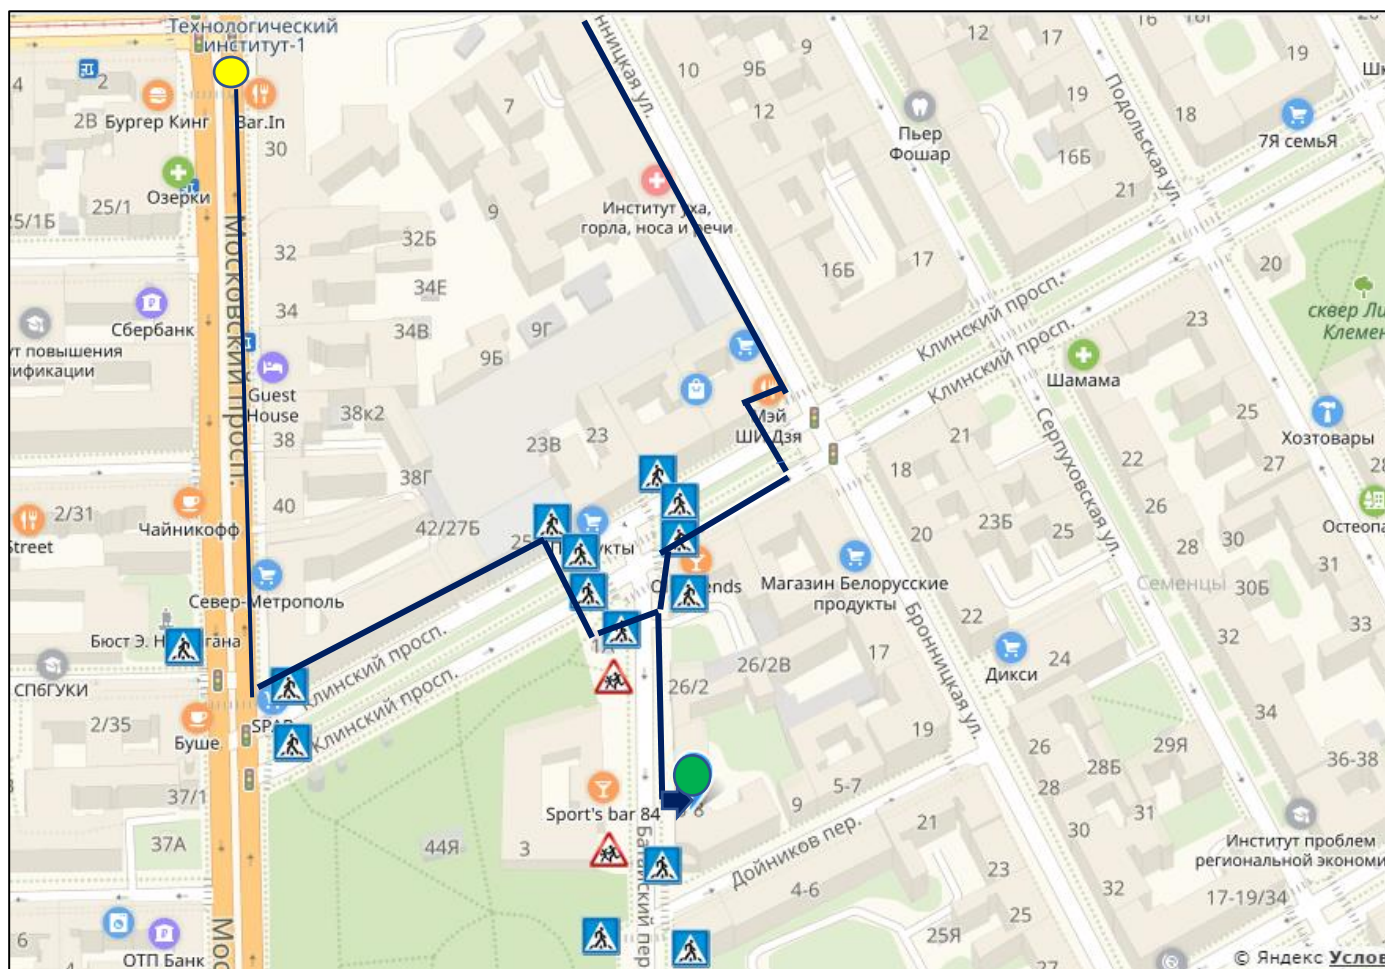

1.1. План-схема расположения ОО.

Пути движения транспортных средств и детей

● Начало маршрута

● Конец маршрута

— направление движения

1.2. Маршрут движения пешеходных организованных групп детей ОО (бассейн «Дельфин»)

● Начало маршрута

● Конец маршрута

5.19.1.

светофор

5.19.2.

— направление движения

1.3. Пути движения транспортных средств к местам разгрузки/погрузки и рекомендуемые пути передвижения детей

- Место разгрузки
- ➔ Маршрут разгрузки/погрузки
- ➔ Пути передвижения детей